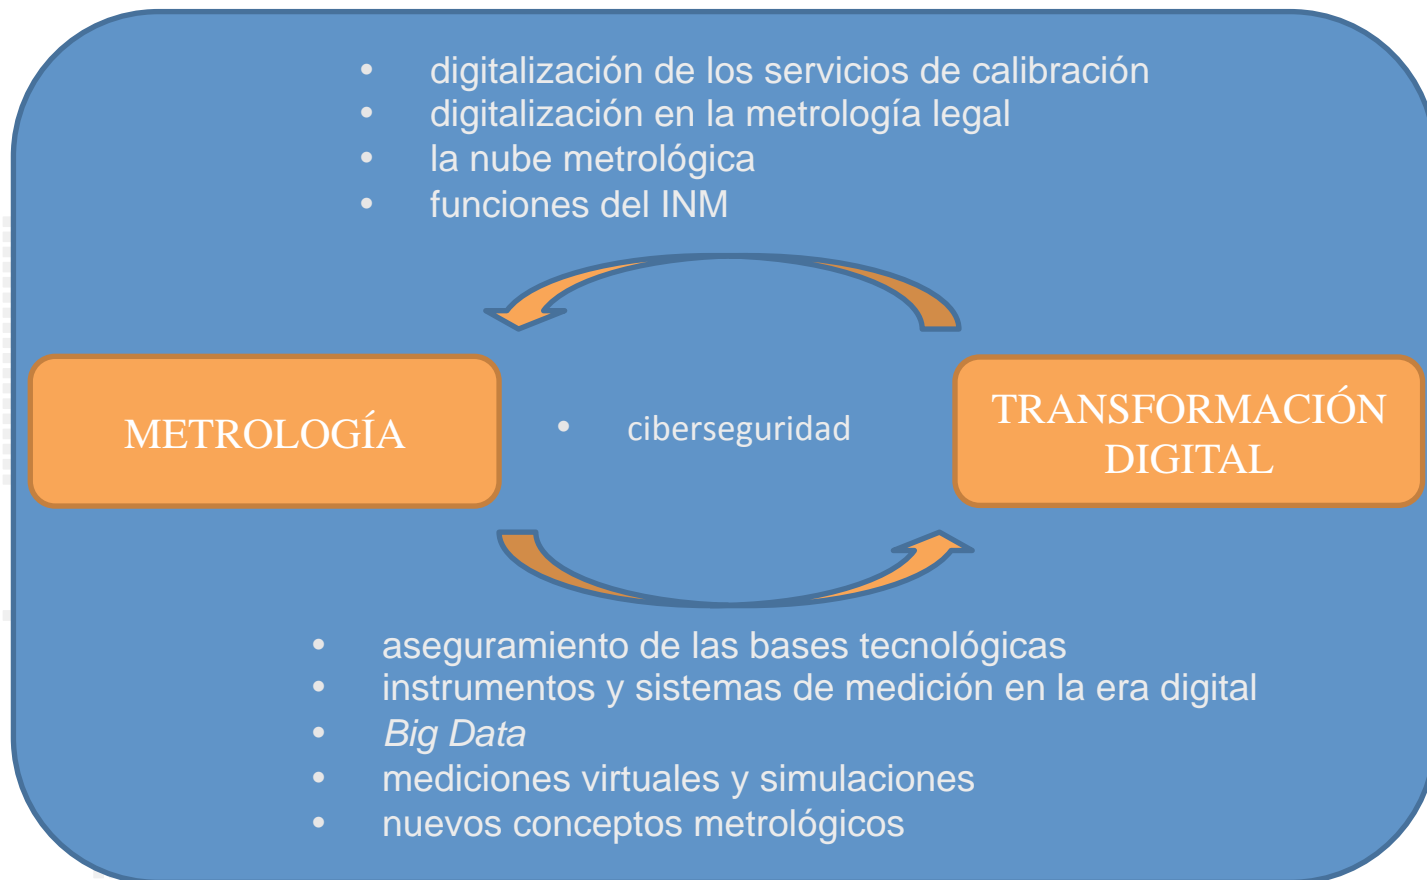

Interacción entre metrología y la transformación digital