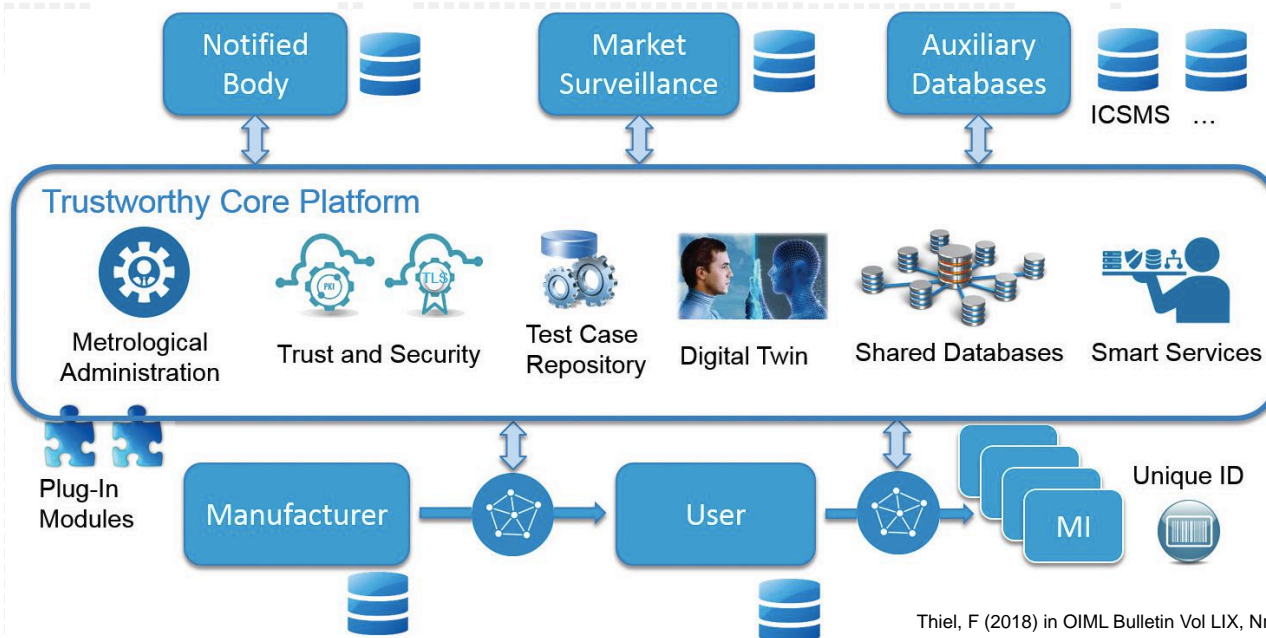

# Cambio de paradigma? La Metrología y la transformación digital

## La transformación digital :

- > 2.0 electricidad (producción en masa)
- > 3.0 electrónica y Tecnologías de la Información (automatización de la producción)
- > 4.0 interconexiones inteligentes (automatización de procesos y de toma de decisión)
- es un proceso que viene dándose en algunos sectores de forma acelerada
- influye
  - en las comunicaciones y relaciones sociales
  - en la forma en que vivimos y aprendemos
  - en cómo trabajamos
  - en cómo se organizan las empresas
  - en la metrología y el rol de los INM y los laboratorios

## Interacción entre metrología y la transformación digital

## La transformación digital de los servicios metrológicos

- transformación digital de los servicios de calibración
- transformación digital en la metrología legal
- la nube metrológica
- funciones del INM en la era digital